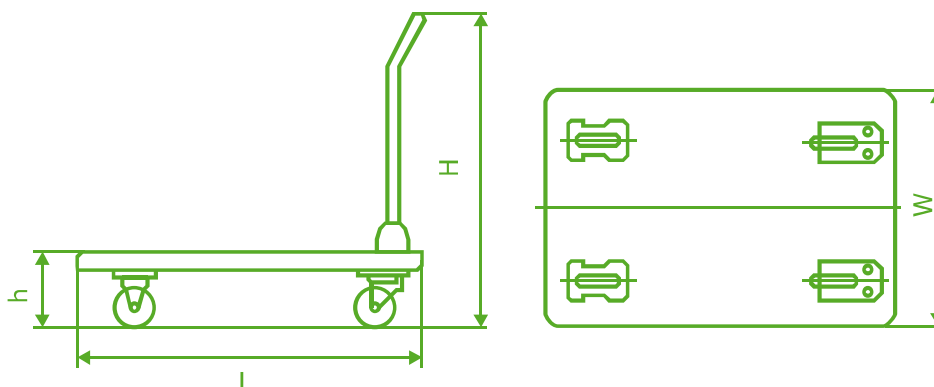

ТЕЛЕЖКИ ГРУЗОВЫЕ ПЛАТФОРМЫ

Внешний вид	Модель		Цена с НДС, у.е
	WT-150		53
	Нагрузка, кг	150	
	Габаритная длина L, мм	715	
	Габаритная ширина W, мм	480	
	Габаритная высота H, мм	830	
	Высота площадки от уровня пола h, мм	155	
	Размер колес, мм (Ø×ширина)	100x38	
Материал колес (диск/шина)	полиамид/ полиуретан		
	WT-300		58
	Нагрузка, кг	300	
	Габаритная длина L, мм	905	
	Габаритная ширина W, мм	605	
	Габаритная высота H, мм	845	
	Высота площадки от уровня пола h, мм	185	
	Размер колес, мм (Ø×ширина)	125x35	
Материал колес (диск/шина)	сталь/резина		
ТЕЛЕЖКИ ГРУЗОВЫЕ ПЛАТФОРМЫ производство УКРАИНА			
		ТГ-350*	ТГ-500*
	Нагрузка, кг	350	500
	Габаритная длина L, мм	1200	1200
	Габаритная ширина W, мм	600	600
	Габаритная высота H, мм	980	980
	Высота площадки от уровня пола h, мм	230	230
	Размер колес, мм (Ø×ширина)	160x40	200x50
	Материал колес (диск/шина)	сталь/резина	сталь/резина
	Цена с НДС, грн		